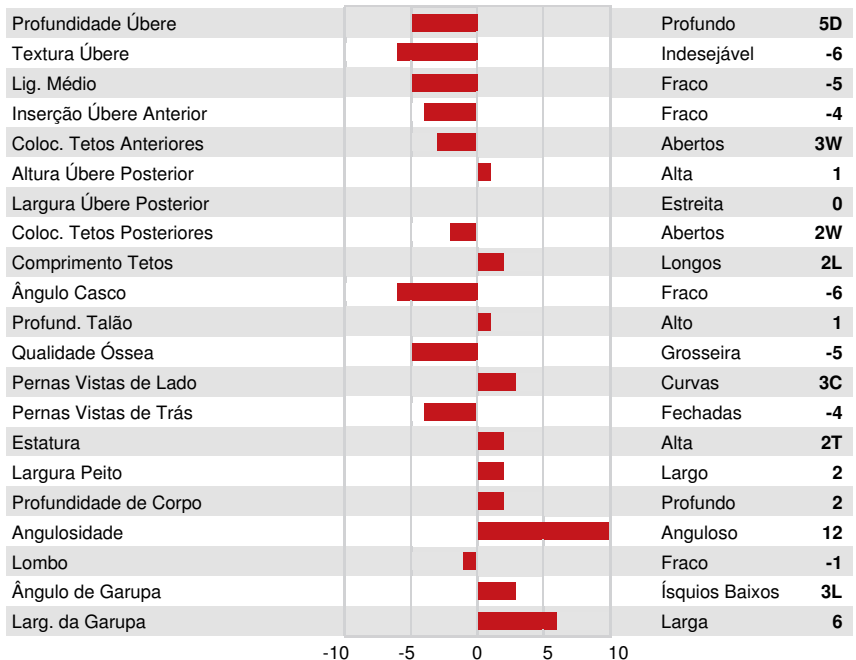

SILVERRIDGE V IMAX
 PROGENESIS SUPERSHOT OLLIE
 COGENT SUPERSHOT
 COMPASS-TRT AMERICA OKAY GP-83-4YR-USA
 PINE-TREE OAK
 SEAGULL-BAY MISS AMERICA EX-91-7YR-USA DOM 5*

GMACE LPI +2925 PRO\$ 1454

DPF RDF BLF CNF BYF MWF CVF HH1F HH2F HH3F HH4F HH5F HH6F HCDF HMWF

Reg. #: HOCANM12789815 aAa: 324156 AVM: 345,135
 Nasc: 06/13/2017 Kappa Caseína: AB Beta Caseína: A2A2

PRODUÇÃO 49 Rebanhos 444 Filhas 93% Rep. GMACE 26* APR

Leite kg 1842	Gordura kg 65	Gordura % -0.09	Proteína kg 70	Proteína % +0.05
Velocidade Ordenha 102	Temperamento 104	Eficiência em Metano 94	Eficiência Alimentar 109	BMR 100

SAÚDE e REPRODUÇÃO Immunity **92**

Perm. Rebanho	96	Imunidade das Vitelas	99
C.S.	93	Facilidade de Parto	98
Fertilidade Filhas	91	Facilidade de Parto das Filhas	106
Escore de Condição Corporal	92	Resistência Doença Metabólica	94
Resistência a Mamites	93	Calf Health	96
Persistência Lactação	102		

CONFORMAÇÃO 11 Rebanhos 52 Filhas 88% Rep. GMACE 26* APR

Conformação	-2	Força Leiteira	7
Sistema Mamário	-5	Garupa	3
Pernas & Pés	-4		

SEAGULL-BAY MISS AMERICA
 THIRD DAM